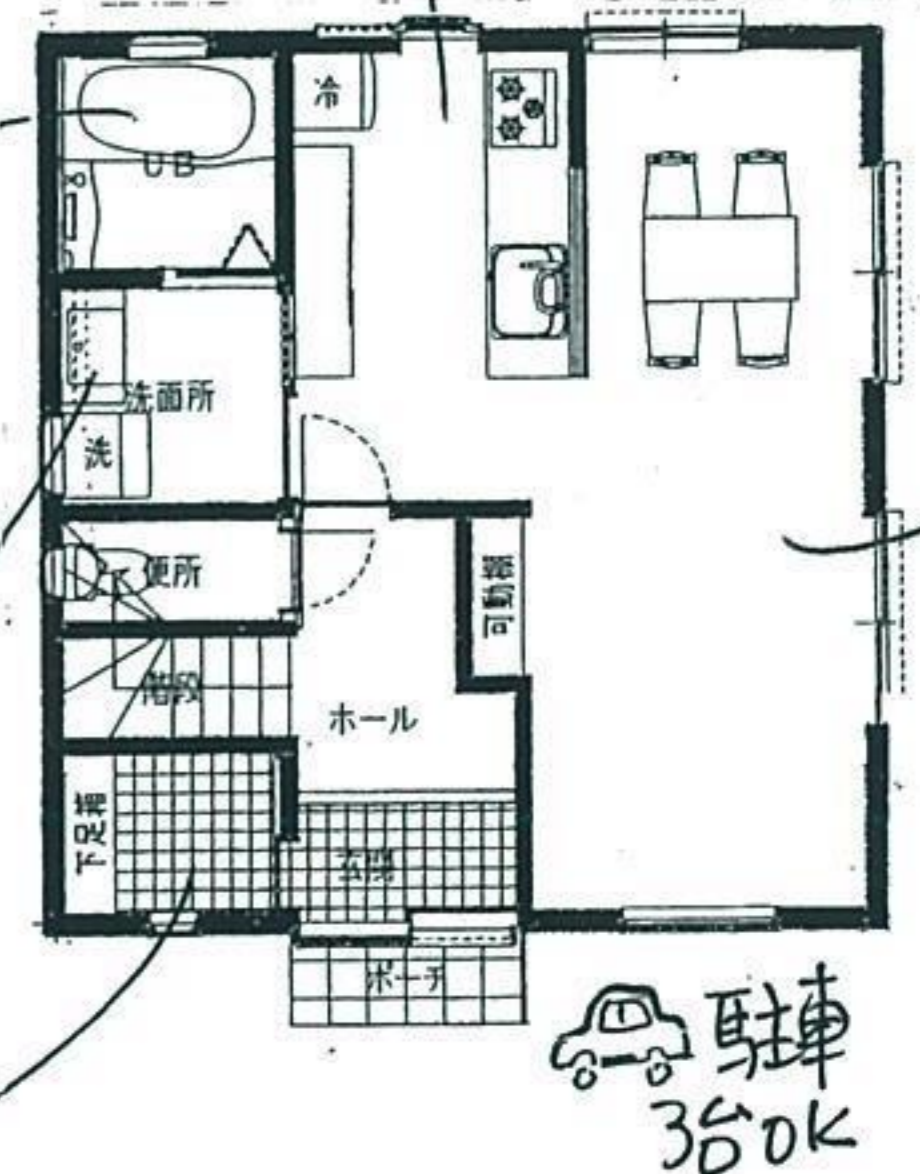

ご見学後にご要望が
ないかぎり営業は
いたしません。

長い時間をかけて ゆっくりと
家造りを計画していただきたいからです。

興味必見!! パナソニックの
グレードUPシステムキッチン!!

シックで
落ち着いた
システムバス!

洗面台も
オシャレ!!

おむかへに
便利な
玄関クローゼット

遊びごっこ
満点!

大きな
ロフト部屋

キュービクルの
外観も
ステキ!

南側 ☀️ 広々バルコニー

モダンでシンフォニックな外観も必見!!
見どころ満載のとてもステキなお家です。
チラシではお伝えできない仕様を是非現地で!!

ブログもご覧下さい!

まごころハウス 城陽

検索

〈免許・資格〉

宅地建物取引業/京都府知事(7)8523号
建設業許可番号/京都府知事(般-25)第35041号
城陽市上下水道排水設備指定業者/指定番号 第144号
(財)住宅性能保証業者 登録/21008293号