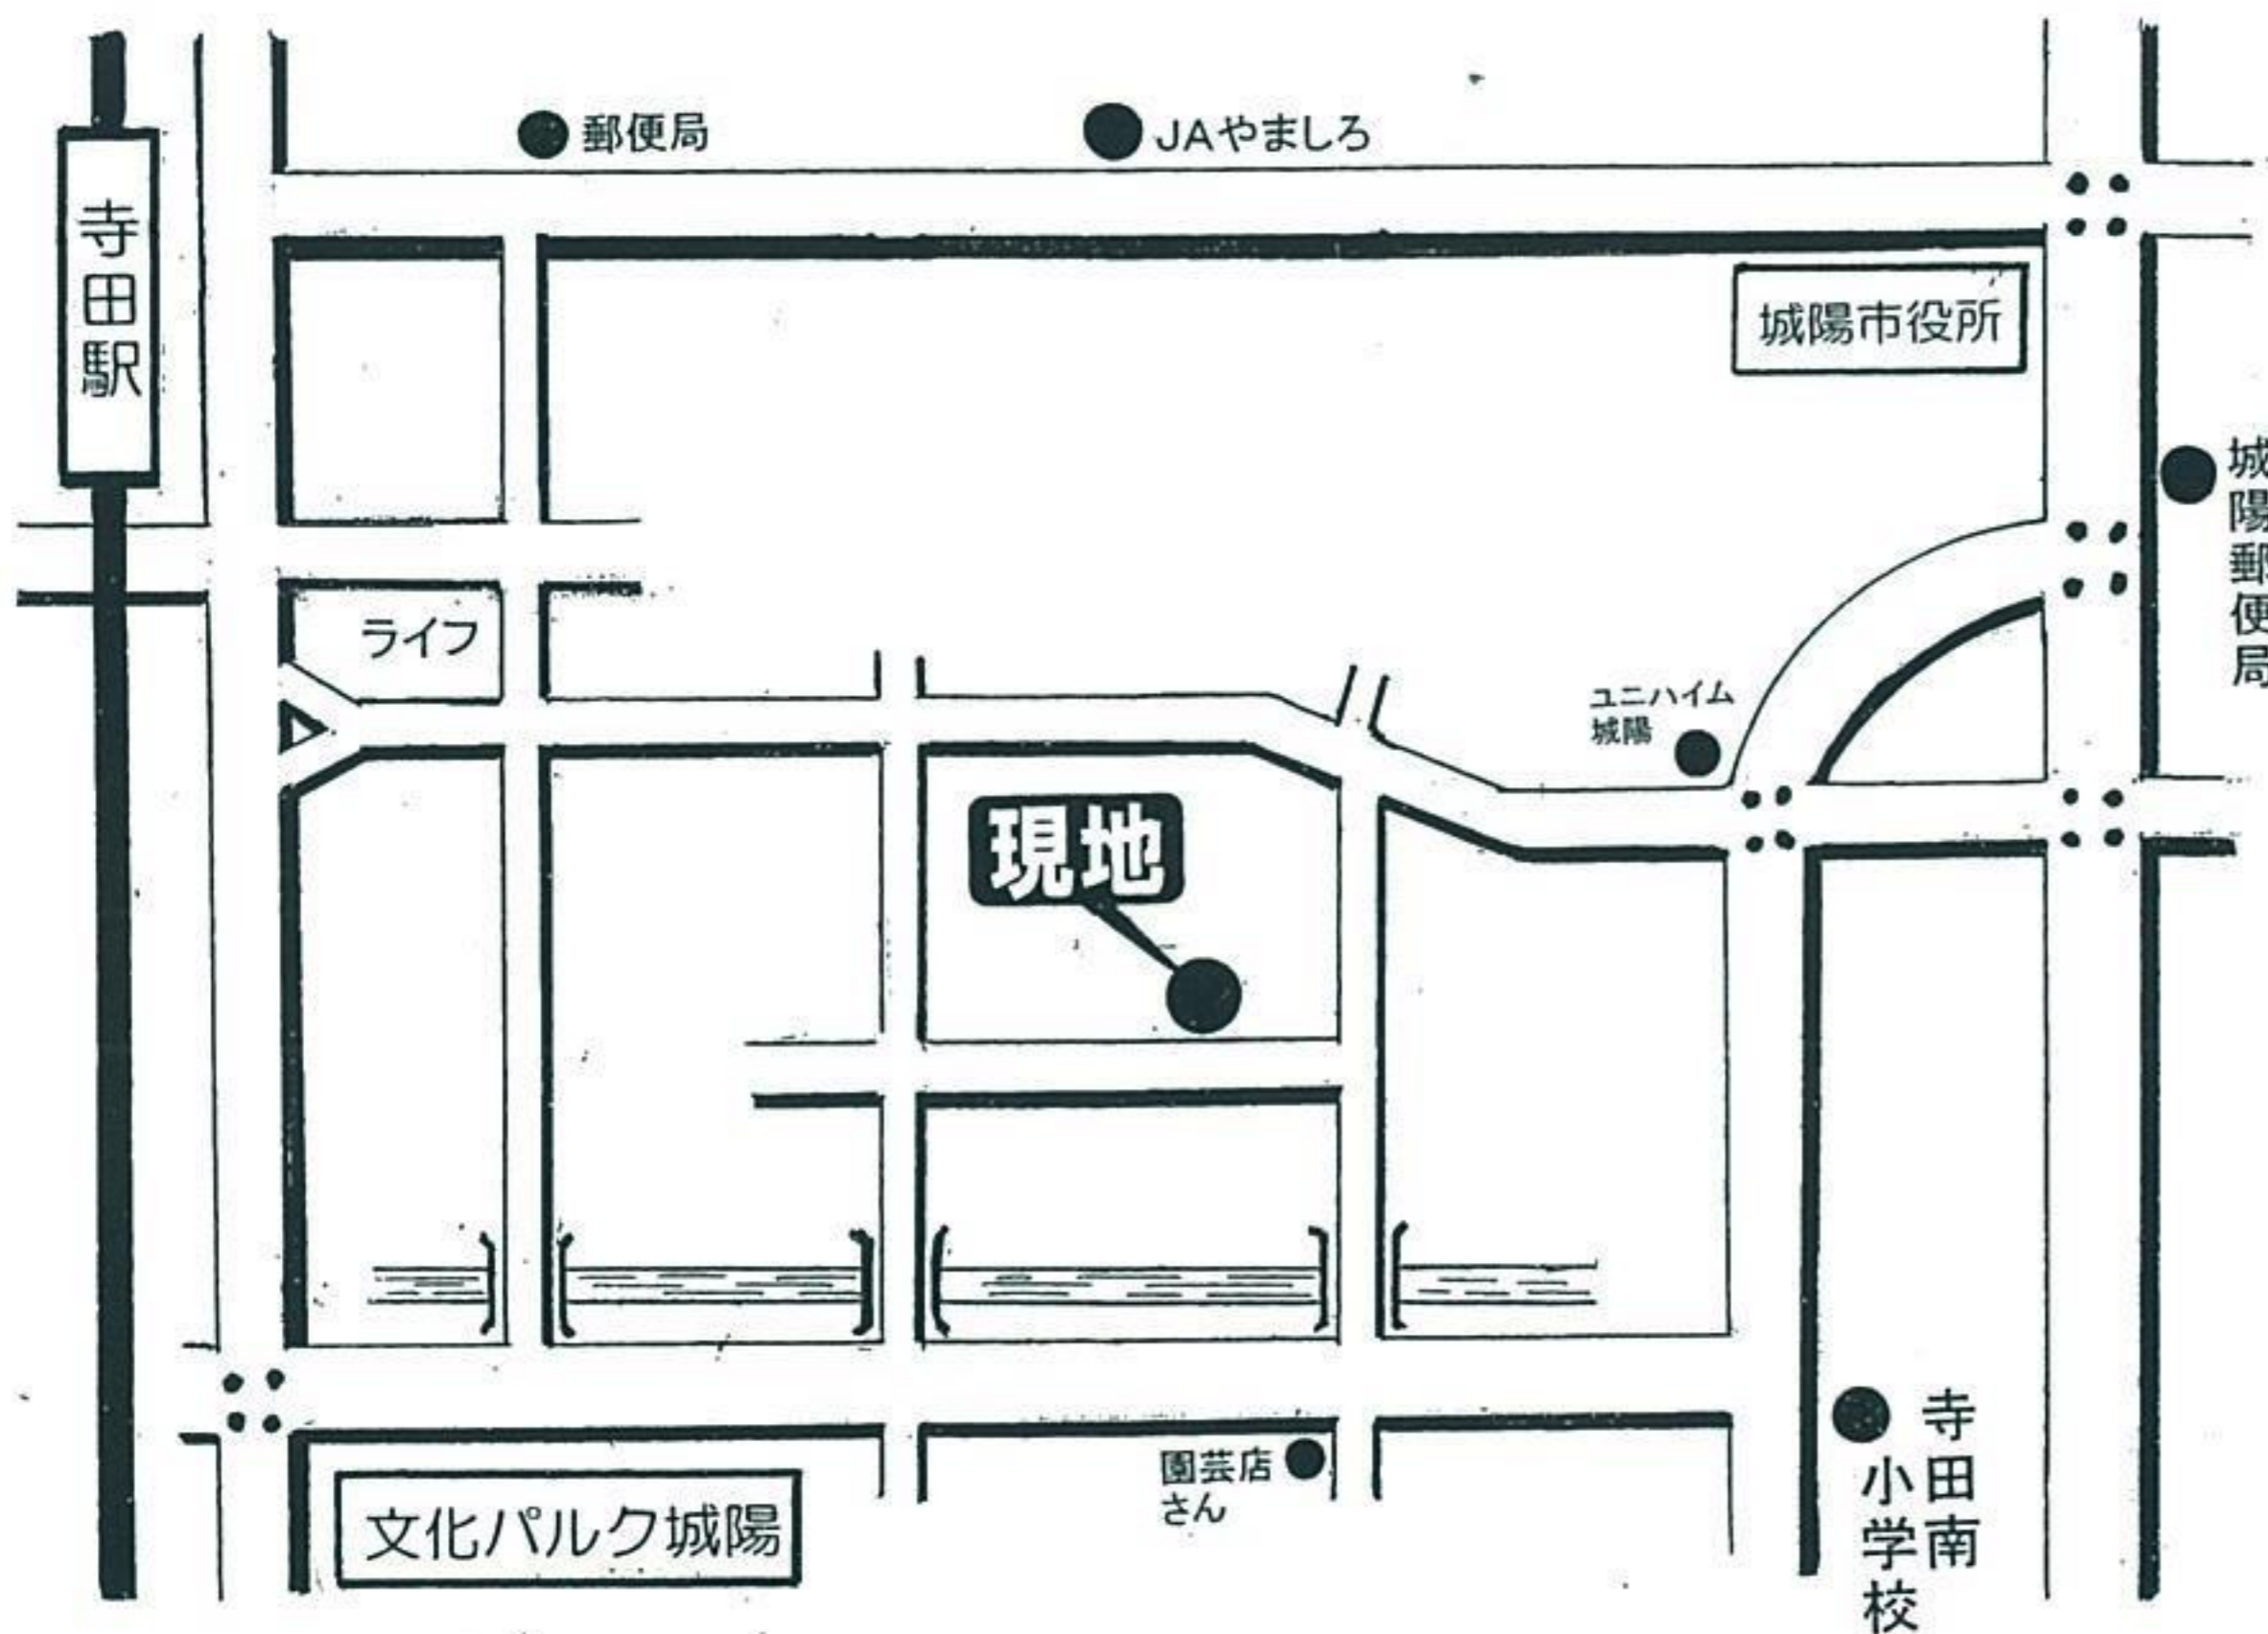

興味必見!! パナソニックの
グレードUPシステムキッチン!!

シックで
落ち着いた
システムバス!

洗面台も
オシャレ!!

おむかへに
便利な
玄関クローゼット

遊びごっこ
満点!

大きな
ロフト部屋

キュービクルの
外観も
ステキ!