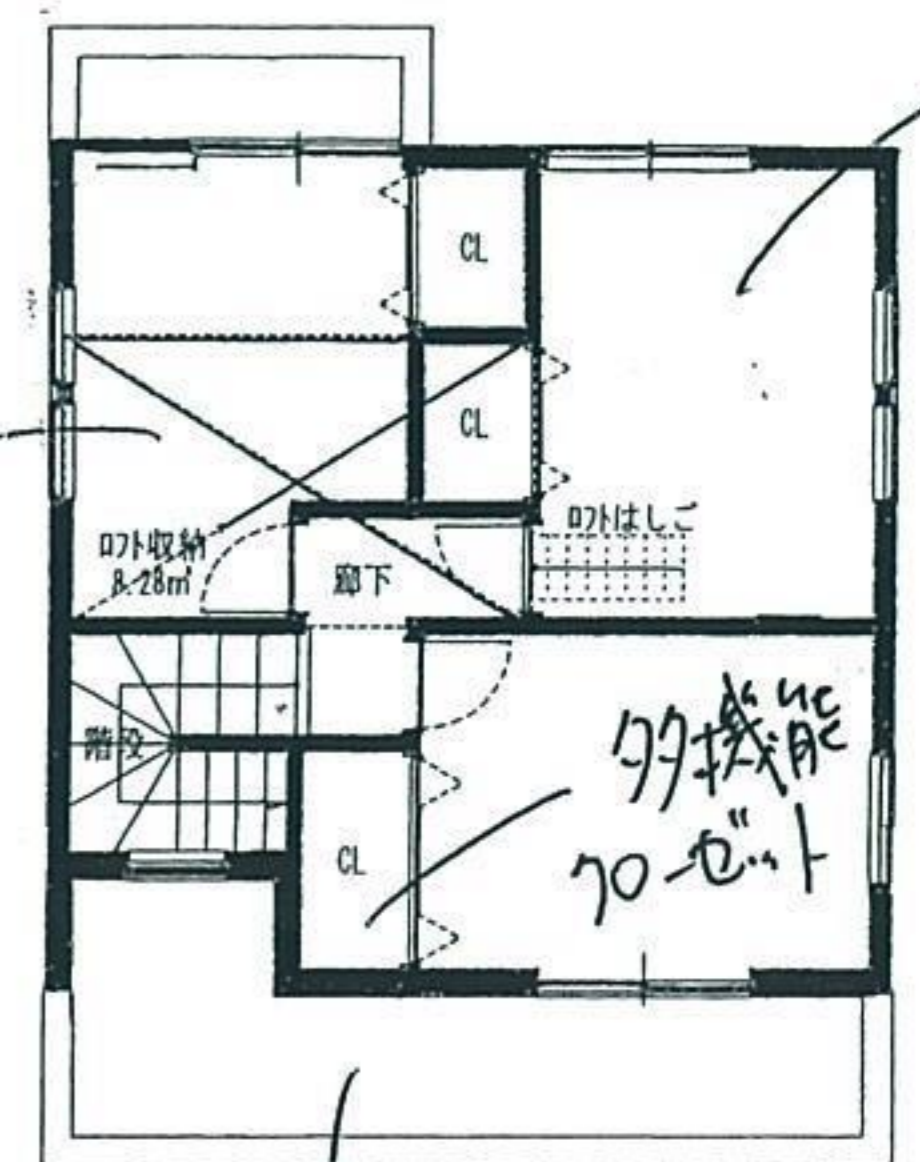

キュービクルの
外観も
ステキ!

南側 ☀️ 広々バルコニー

モダンでシンフォニックな外観も必見!!
見どころ満載のとてもステキなお家です。
チラシではお伝えできない仕様を是非現地で!!

ブログもご覧下さい!

まごころハウス 城陽

検索

〈免許・資格〉

宅地建物取引業/京都府知事(7)8523号
建設業許可番号/京都府知事(般-25)第35041号
城陽市上下水道排水設備指定業者/指定番号 第144号
(財)住宅性能保証業者 登録/21008293号